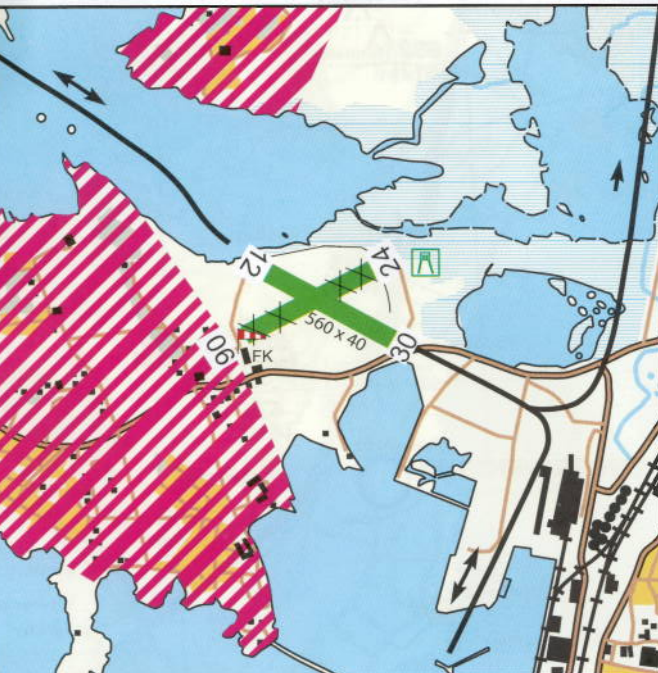

### ÖVRIGT

Kafeterian öppen året runt

 Fågeltorn  Bullerkänsligt område

 Rekommenderad flygväg

ORIENTERINGSKARTOR S.Bohlin 08-768 69 10  
Norstedts Kartor, 08-687 98 00 P10033